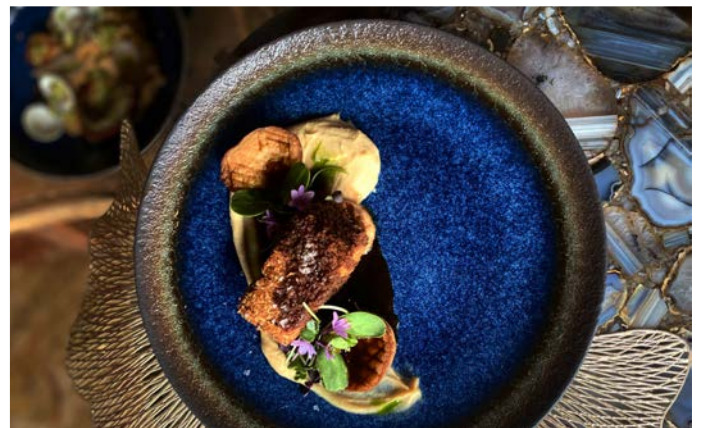

## COSMIC

WC59151  
RUST  
COUPE BOWL 23CM

WC59168  
RUST  
COUPE BOWL 18CM

WC59236  
METAL  
COUPE PLATE 27CM

WC59229  
METAL  
COUPE BOWL 24CM

WC59212  
METAL  
BOWL 14CM