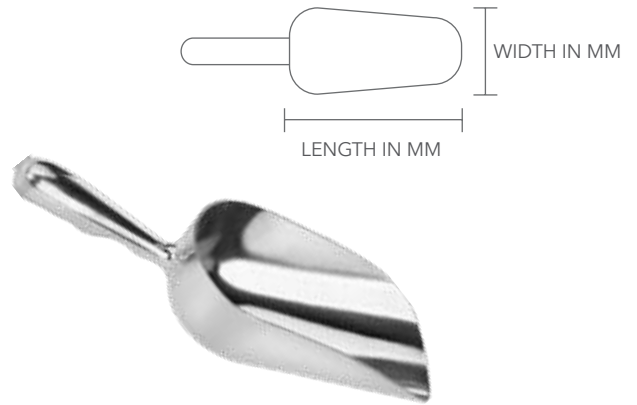

LU29918 : ICE SCOOP ALUMINIUM - L:165MM
JE44676 : ICE SCOOP STAINLESS STEEL ROUND - 220MM

ICE SCOOP ROUND ALUMINIUM

HF37135 : L:294 X W:160 ; 400MM ; 2500ML
HF37128 : L:261 X W:136 ; 360MM ; 1700ML
HF37111 : L:221 X W:120 ; 310MM ; 1125ML