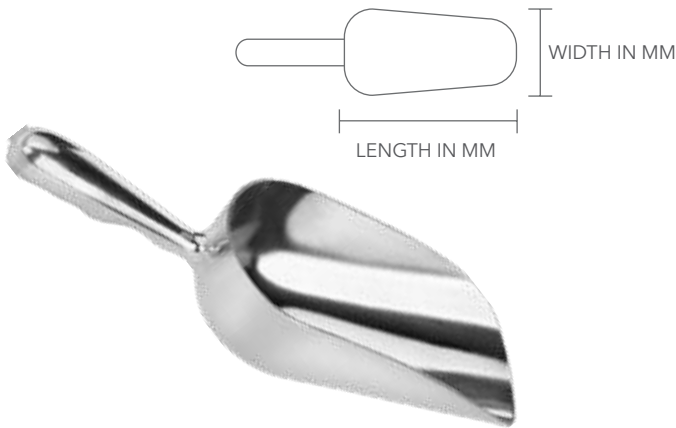

LU29918 : ICE SCOOP ALUMINIUM - L:165MM
JE44676 : ICE SCOOP STAINLESS STEEL ROUND - 220MM

ICE SCOOP ROUND ALUMINIUM

HF37135 : L:294 X W:160 ; 400MM ; 2500ML
HF37128 : L:261 X W:136 ; 360MM ; 1700ML
HF37111 : L:221 X W:120 ; 310MM ; 1125ML