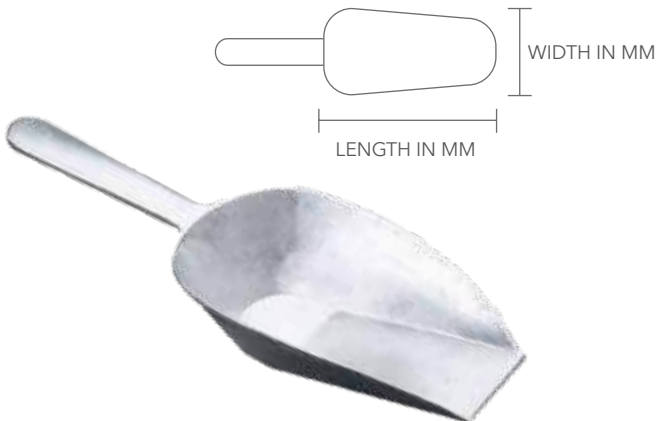

ICE SCOOP ALUMINIUM

HF37173 : L:220 X W:134 ; 350MM ; 700ML
HF37166 : L:187 X W:112 ; 310MM ; 470ML
HF37159 : L:140 X W: 80 ; 250MM
HF37142 : L:116 X W: 67 ; 210MM ; 120ML